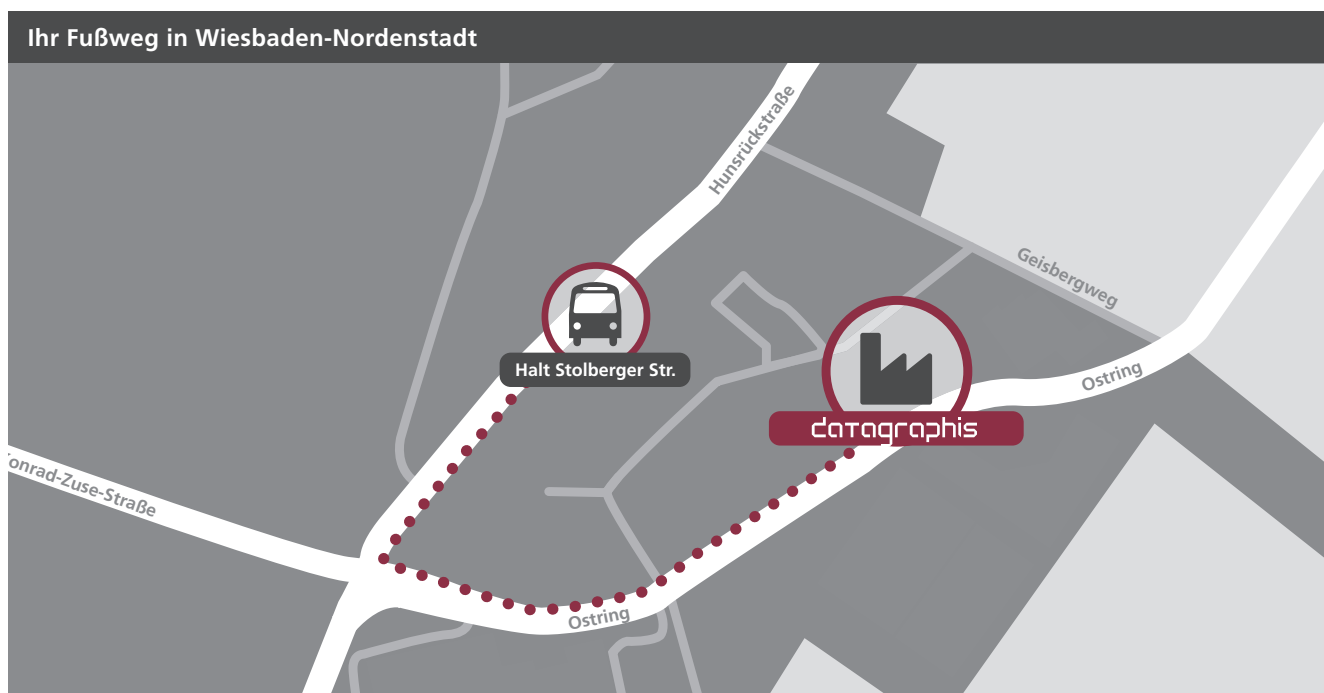

**ANREISE VOM HAUPTBAHNHOF WIESBADEN KOMMEND**

Bus Linie 37, 48 und 262 Richtung Wiesbaden-Nordenstadt, mehrmals stündlich
Haltestelle: Stauberger Straße

**ANREISE AUS DER WIESBADENER INNENSTADT KOMMEND**

Bus Linie 15 Richtung Wiesbaden-Nordenstadt, mehrmals stündlich
Haltestelle: Stolberger Straße

Fahrtdauer: ca. 15 – 30 Minuten
Kosten: EUR 2,90 [Stand Juni 2020]
Laufweg zu data-graphis: 800 m, ca. 8 Minuten

**EMPFANG**

Wir befinden uns im „rosa“ Gebäude des AC medienhaus.

Der Eingang zu uns befindet sich zwischen dem Rolltor und der Laderampe unserer Druckerei-Partner. Sehr gerne holen wir Sie auch auf dem Hof ab, rufen Sie dazu einfach bei Ihrem Terminpartner an.