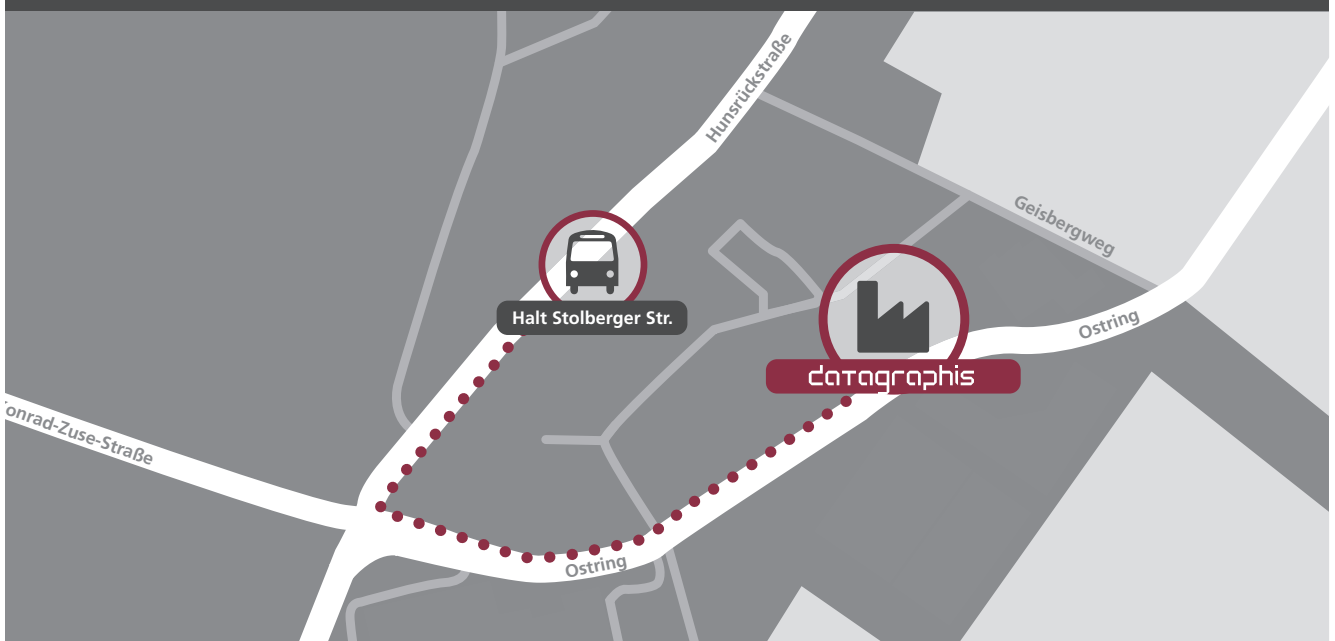

**ANREISE VOM HAUPTBAHNHOF WIESBADEN KOMMEND**

Bus Linie 37, 48 und 262 Richtung Wiesbaden-Nordenstadt, mehrmals stündlich  
Haltestelle: Stauberger Straße

**ANREISE AUS DER WIESBADENER INNENSTADT KOMMEND**

Bus Linie 15 Richtung Wiesbaden-Nordenstadt, mehrmals stündlich  
Haltestelle: Stauberger Straße

**Fahrtdauer:** ca. 30 Minuten  
**Kosten:** EUR 2,80 [Stand Februar 2017]  
**Laufweg zu data-graphis:** 800 m, ca. 8 Minuten

**Ihr Fußweg in Wiesbaden-Nordenstadt****EMPFANG**

Wir befinden uns im „rosa“ Gebäude des AC medienhaus.

Der Eingang zu uns befindet sich zwischen dem Rolltor und der Laderampe unserer Druckerei-Partner.  
Sehr gerne holen wir Sie auch auf dem Hof ab, rufen Sie dazu einfach bei Ihrem Terminpartner an.